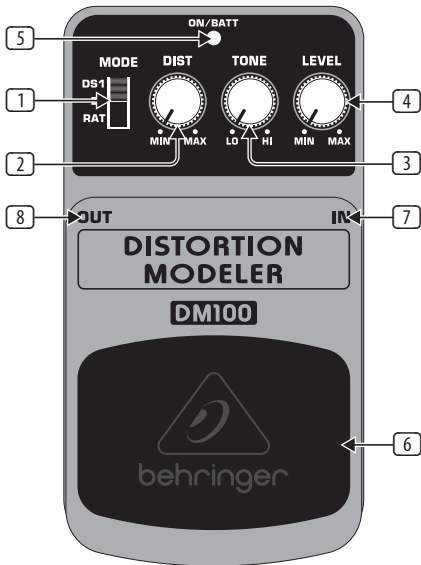

DISTORTION MODELER DM100

Distortion Modeling Effects Pedal

Ευχαριστούμε για την εμπιστοσύνη που μας έδειξε με την αγορά του BEHRINGER DISTORTION MODELER DM100. Αυτό το υψηλής ποιότητας πεντάλ εφέ μοντελοποίησης προσδίδει στην ηλεκτρική σου κιθάρα τους πιο μοντέρνους ήχους παραμόρφωσης των πιο αξιόλογων πεντάλ εφέ. Απλά επέλεξε με τη βοήθεια ενός διακόπτη λειτουργίας μεταξύ αυτών των αγαπημένων προσομοιώσεων παραμορφώσεων και βρες τον σωστό ήχο για κάθε κατάσταση.

1. Στοιχεία Χειρισμού

- 1 Με τον διακόπτη **MODE** επιλέγεις μεταξύ τριών διαφορετικών προσομοιώσεων παραμόρφωσης. Το **DS1** προσφέρει σκληρή παραμόρφωση, η οποία τονίζει κάθε απόχρωση του παιξίματος σου. Το **D+** ενδείκνυται για ήχους με ελαφριά παραμόρφωση στυλ ρετρό και για κλασική παραμόρφωση. Το **RAT** προσφέρει εντυπωσιακό, στρωτό ήχο παραμόρφωσης με αρκετή διατήρηση και ισχύ παρέμβασης.
- 2 Ο ρυθμιστής **DIST**(ortion) καθορίζει την ένταση της παραμόρφωσης.
- 3 Ο ρυθμιστής **TONE** επιτρέπει μια προσαρμογή ήχου στο σύνολο του ήχου.
- 4 Ο ρυθμιστής **LEVEL** καθορίζει την ένταση εξόδου.
- 5 Το LED **ON/BATT** ανάβει μόλις ενεργοποιηθεί το εφέ. Συμπληρωματικά μπορείς να ελέγξεις την κατάσταση μπαταρίας.
- 6 Ο διακόπτης ποδιού εξυπηρετεί στην ενεργοποίηση/απενεργοποίηση του εφέ.
- 7 Η μονή υποδοχή 6,3-mm **IN** εξυπηρετεί στην σύνδεση του οργάνου.
- 8 Η μονή υποδοχή 6,3-mm **OUT** οδηγεί το σήμα στον ενισχυτή σου.

Η σύνδεση **DC IN** εξυπηρετεί στην σύνδεση ενός προσαρμογέα 9 V (δεν περιλαμβάνεται στο σύνολο αποστολής).

Η **θήκη μπαταριών** βρίσκεται κάτω από τον διακόπτη ποδιού. Για να εγκαταστήσεις ή αλλάξεις την μπαταρία πίεσε το πλαίσιο προσεκτικά με ένα στυλό και απομάκρυνε το πεντάλ. Πρόσεξε ώστε να μην γρατσουνίσεις τη συσκευή.