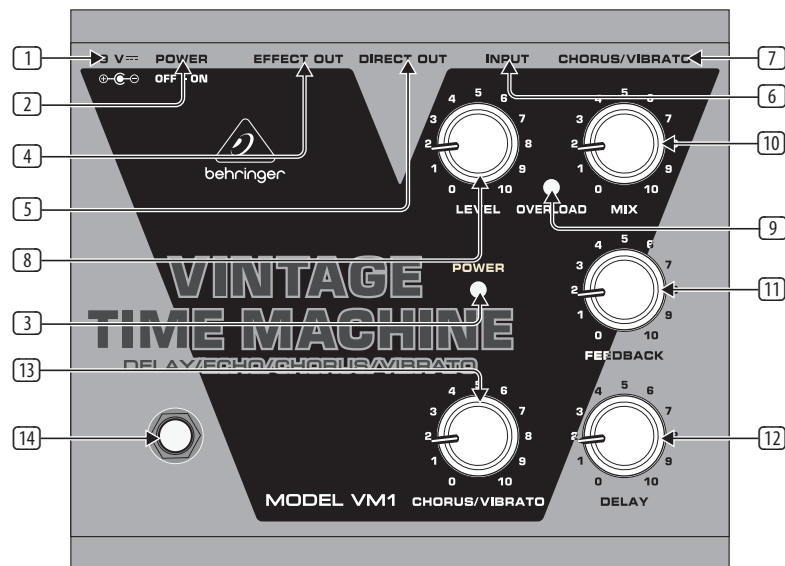

VINTAGE TIME MACHINE VM1

Vintage Analog Delay/Echo/Chorus/Vibrato

Tack för visat förtroende genom köpet av BEHRINGER VINTAGE TIME MACHINE VM1. Denna högkvalitativa, klassiska effekt levererar äkta analog delay med upp till 450 ms integrerad ekosignal som kan mäta sig med vilket tape delay, vibrerande korus och otrolig vibrato som helst.

1. Reglage

- 1 Sätt **9 V** kontakten i ett 9 V strömuttag.
- 2 Använd **POWER** reglaget för att starta/stänga av enheten.
- 3 **POWER** LED:n tänds när enheten är aktiverad.
- 4 ¼" TS **EFFECT OUT** kontakten skickar signalen till er amp.
- 5 ¼" TS **DIRECT OUT** kontakten sänder alltid ut den direkta, opåverkade signalen, exempelvis till en separat gitarramp.
- 6 Använd denna ¼" TS **INPUT** kontakt för att ansluta instrumentsladden.
- 7 **CHORUS/VIBRATO** reglaget väljer mellan korus- eller vibratoeffekt.
- 8 **LEVEL** reglaget ställer in input nivån. **LEVEL** reglaget ställer in input nivån.
- 9 **OVERLOAD** LED:n tänds när input signalen är för hög. Reducera då inputnivån med **LEVEL** reglaget.
- 10 **MIX** reglaget ställer in balansen mellan effektsignalen och den direkta signalen.
- 11 **FEEDBACK** reglaget lägger fast hur många gånger signalen skall upprepas. Eftersom outputsignalen matas tillbaka till inputpunkten i delaylinjen är det möjligt att generera en självoscillering när detta reglage är inställt på höga värden.
- 12 **DELAY** reglaget ställer in tiden mellan den direkta signalen och signalrepetitionerna (Delay Time).
- 13 **CHORUS/VIBRATO** reglaget ställer in effekthastigheten hos den modulerings-effekt som lagts till delayfunktionen. Långsamma inställningar ger en korus-effekt medan snabba inställningar bygger upp vibrato.
- 14 Använd fotpedalen för att aktivera/deaktivera effekten.